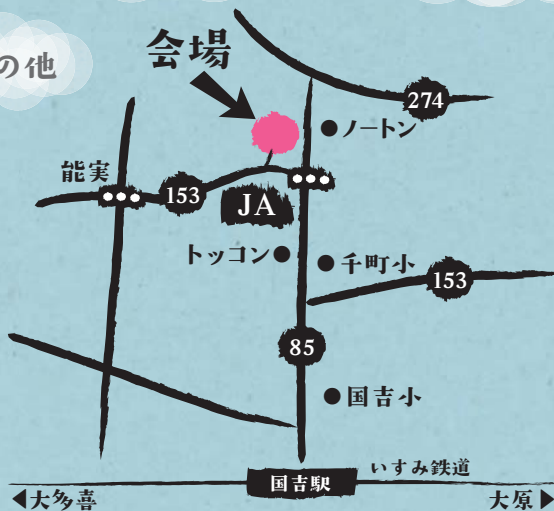

いすみの魅力再発見  
いすみ情報  
コーナー

いすみの農産物  
地元食材を使った  
飲食コーナー&販売

大澤砦アウトレット直売会  
ホーロー鍋販売

カラーセラピーヨガ体験など  
癒しコーナー

みんなで、実験・体験  
エコや親子で体験  
ワークショップ等

その他

毎月、出店者・ワークショップの内容等は異なりますので、お楽しみに。  
詳しくは、NPO法人 いすみライフスタイル研究所までお問い合わせください。